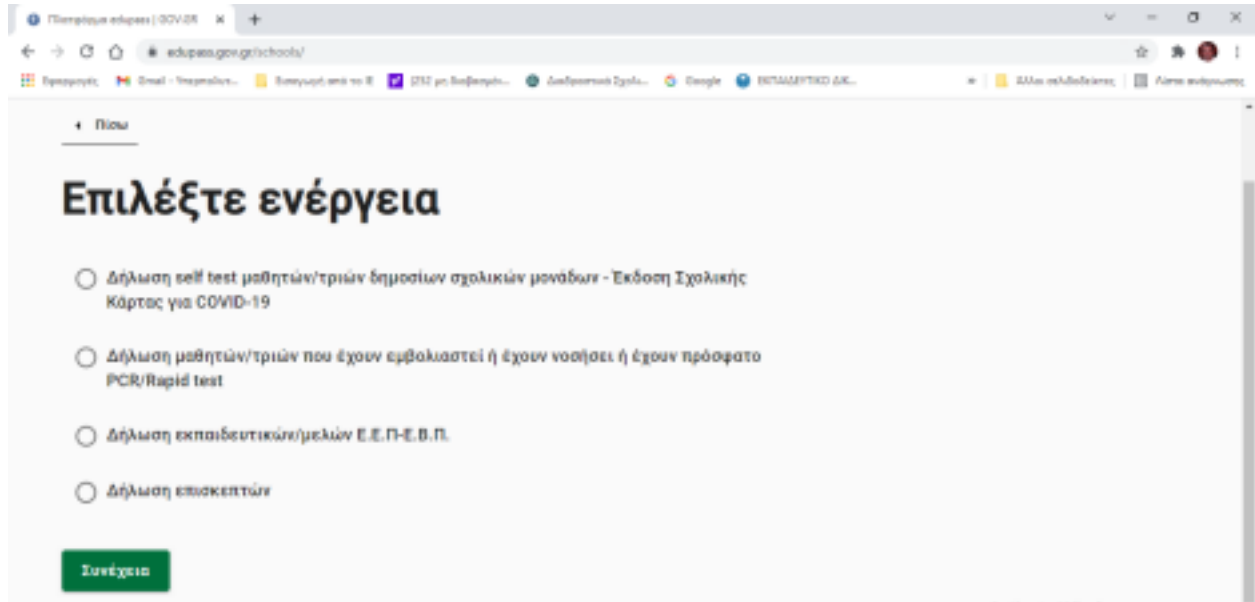

ΟΔΗΓΟΣ ΓΙΑ ΤΗ ΔΗΛΩΣΗ SELFTEST ΣΤΗΝ ΠΛΑΤΦΟΡΜΑ EDUPASS

1. Μπαίνουμε στην ιστοσελίδα <https://edupass.gov.gr/> πατώντας στον υπερσύνδεσμο: <https://edupass.gov.gr/>
2. Στη συνέχεια πατάμε στο **Ξεκινήστε εδώ**

3. Στη νέα οθόνη πατάμε **στο πάνω κυκλάκι** (πρόσβαση σε χώρους Α΄θμιας/Β΄θμιας και μετά κάτω κάτω το **Συνέχεια**

4. Επιλέγουμε το πρώτο **κυκλάκι (Δήλωση selftest μαθητών μαθητριών)** και πατάμε

Συνέχεια